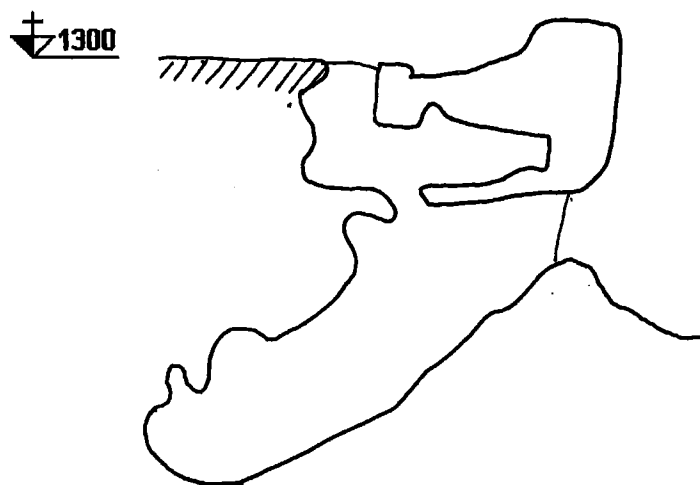

GROTTA DI MONTE CAVRILE ER - MO 347
MONTE CAVRILE - MONTECRETO

SEZIONE LONGITUDINALE

PIANTA

G.S.E. C.A.I. MO
1° DISEGNATORE
MARIO BERTOLANI
1956
2° DISEGNATORE
TANIA GAMBERONI
2002

0 1 2 3 4 5 MT
originale in scala 1:100